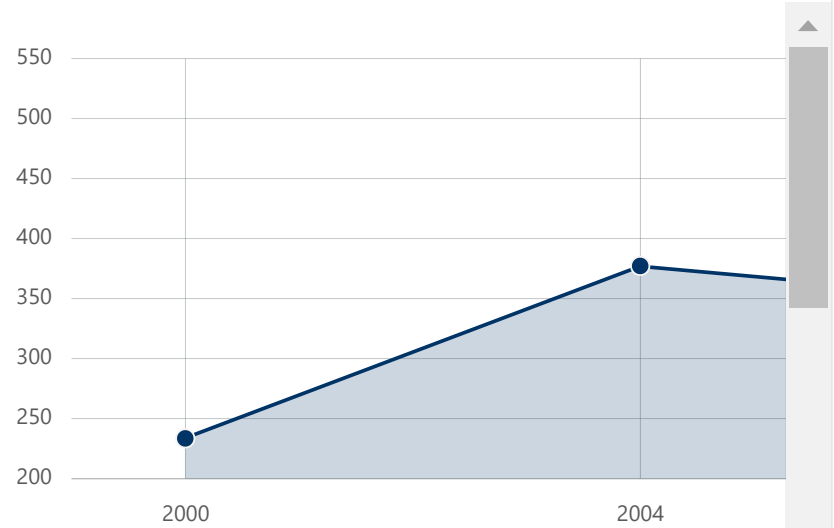

Eleição: Todas Sit. totalização: **Eleito** Partido: **PL** Cargo: **Prefeito**

Editar filtros Limpar Saiba mais

Dados atualizados em: 14.10.2024 - 12:31

QUANTITATIVO E SITUAÇÃO DAS CANDIDATURAS

Cruzamento Saiba mais

EVOLUÇÃO DAS CANDIDATURAS

Tabelas detalhadas Saiba mais

CARGO

[Cruzamento](#) [Saiba mais](#)

Prefeito: 510 100%

CANDIDATURAS POR VAGA

[Tabelas detalhadas](#) [Saiba mais](#)

Prefeito (Candidaturas: 2.80
15,574 / Vagas: 5,569)